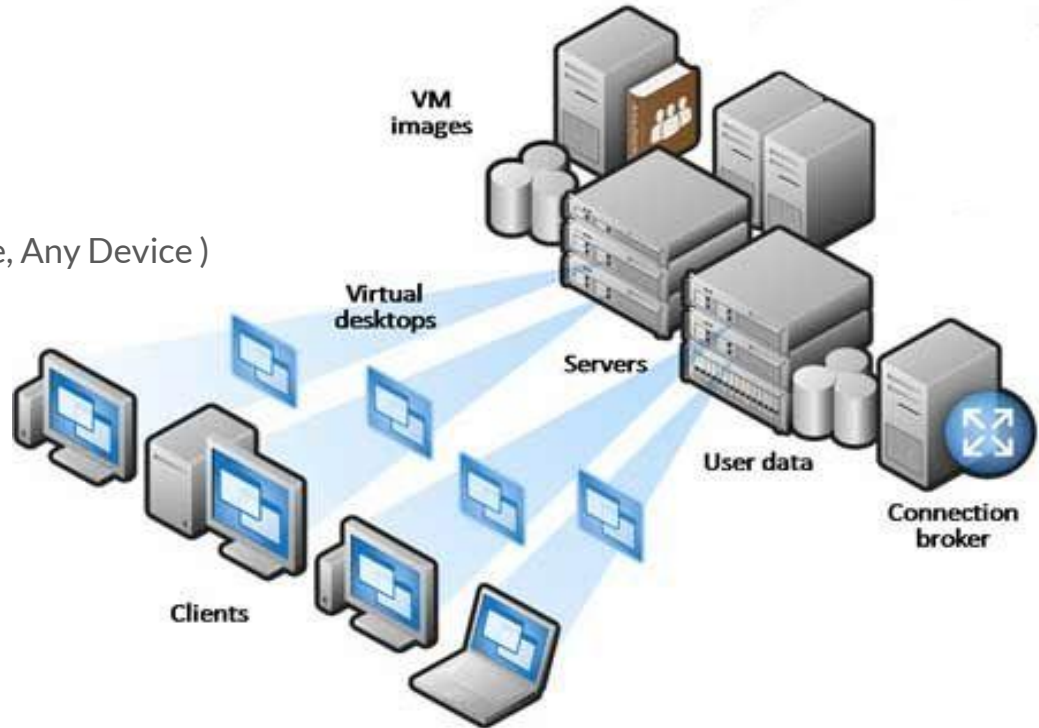

Ravada VDI

UNIVERSITAT POLITÈCNICA
DE CATALUNYA
BARCELONATECH

ravada.upc.edu
@ravada_vdi

Gestió de PCs

- Desplegament d'imatges de disc
- Manteniment costós
- Renovació de maquinari

VDI

- Desplegament ràpid
- Manteniment fàcil
- Cost de maquinari reduït
- BYOD (Bring Your Own Device)
- ATAWAD (Any Time, AnyWhere, Any Device)

Servei d'Escriptori Virtual

UNIVERSITAT POLITÈCNICA
DE CATALUNYA
BARCELONATECH

Iniciu la sessió

Identifiqueu-vos amb el nom d'usuari de la Intranet UPC.

Usuari

Contrasenya

Entra

Es requereix un visor per executar les màquines virtuals.
[Saber-ne més.](#)